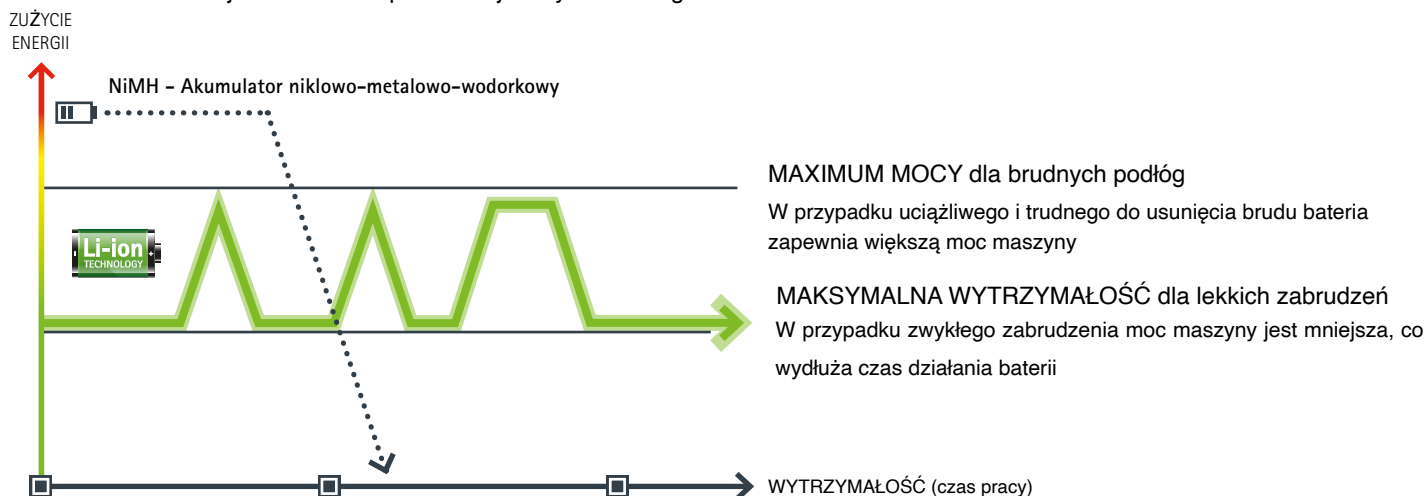

4

>> POJEMNIK NA WODĘ I DETERGENT

1

>> SZOROWANIE

Podłoga jest szorowana szczotką cylindryczną, na którą automatycznie podawana jest woda, a włosie łatwo usuwa nawet uporczywy brud

2

>> SUSZENIE

Listwa ściąająca zapewnia zebranie całej zużytej wody i kończy proces czyszczenia. Podłoga jest już sucha - nie trzeba czekać!

3

Czyszczenie jest dokładniejsze niż przy użyciu zwykłego mopa.

FIMOP

TECHNOLOGIA:
BATERIA LITOWO-
JONOWA

Fimap wybrał baterię litowo-jonową aby dać Ci więcej

FIMOP jest gotowy do użycia zawsze, kiedy go potrzebujesz dzięki baterii litowo-jonowej, którą możesz doładować w każdej chwili. W porównaniu ze zwykłą baterią, ta wytrzymuje dłużej i dostarcza odpowiedniej mocy do każdego zastosowania.

MAKSYMALNA MOC

Zwiększenie mocy tylko wtedy tego potrzeba

MAKSYMALNA WYTRZYMAŁOŚĆ

Przy normalnych zabrudzeniach moc maszyny pozostaje stała, co wydłuża czas działania baterii

ZAWSZE GOTOWA DO UŻYCIA

Brak samorozładowania. FIMOP jest gotowy zawsze kiedy go potrzebujesz. Brak efektu pamięci. Możesz doładować baterię w każdym momencie