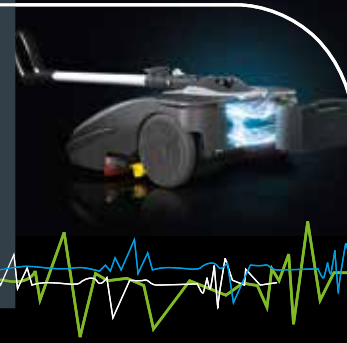

Do tej pory używałeś mopa i wiadra czyszcząc podłogi.

Teraz możesz wykorzystać FIMOPa do szorowania i osuszenia oraz pożegnać się z bólem pleców !

>> USUWANIE WODY BRUDNEJ

Silnik odkurzacza zasysa brudną wodę i przenosi do dedykowanego pojemnika

4

>> POJEMNIK NA WODĘ I DETERGENT

1

>> SZOROWANIE

Podłoga jest szorowana szczotką cylindryczną, na którą automatycznie podawana jest woda, a włosie łatwo usuwa nawet uporczywy brud

2

>> SUSZENIE

Listwa ściąająca zapewnia zebranie całej zużytej wody i kończy proces czyszczenia. Podłoga jest już sucha - nie trzeba czekać!

3

Czyszczenie jest dokładniejsze niż przy użyciu zwykłego mopa.

FIMOP

TECHNOLOGIA:
BATERIA LITOWO-
JONOWA

Fimap wybrał baterię litowo-jonową aby dać Ci więcej

FIMOP jest gotowy do użycia zawsze, kiedy go potrzebujesz dzięki baterii litowo-jonowej, którą możesz doładować w każdej chwili. W porównaniu ze zwykłą baterią, ta wytrzymuje dłużej i dostarcza odpowiedniej mocy do każdego zastosowania.

>> **WYGODA**

Regulowana wysokość uchwytu

>> **INTELIĞENTNE ZŁĄCZE**

Innowacyjne uniwersalne złącze zapewnia
perfekcyjne i ekstremalnie proste manewrowanie
podczas sprzątania i suszenia, we wszystkich
kierunkach